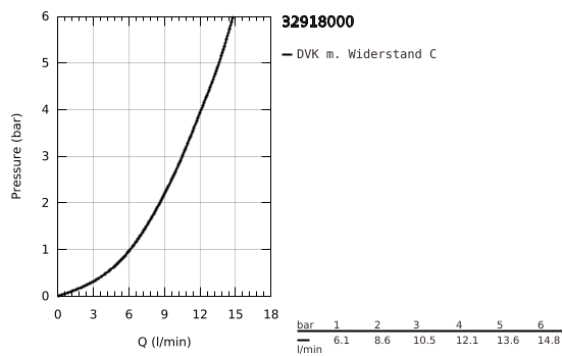

32 918 000 MINTA EINHAND-SPÜLTISCHBATTERIE, 1/2"

PRODUKTBESCHREIBUNG

- Farbe: chrom
- C-Auslauf
- Einlochmontage
- GROHE Long-Life Oberfläche
- GROHE SilkMove 46 mm Keramikkartusche
- herausziehbarer Mousseerauslauf
- variabel einstellbare Mengenbegrenzung
- schwenkbarer Rohauslauf
- Schwenkbereich 360°
- Eigensicher gegen Rückfließen
- flexible Anschlusschläuche
- Schnell-Montage-System
- Maximaler Durchfluss (bei 3 bar): 10.5 l/min