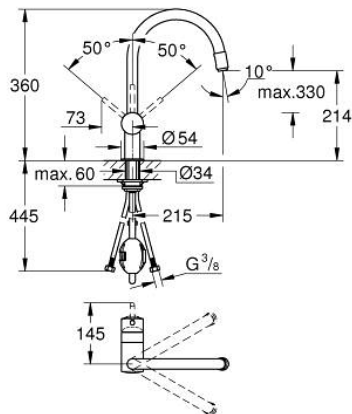

32 918 000 MINTA EINHAND-SPÜLTISCHBATTERIE, 1/2"

PRODUKTBESCHREIBUNG

- Farbe: chrom
- C-Auslauf
- Einlochmontage
- GROHE Long-Life Oberfläche
- GROHE SilkMove 46 mm Keramikkartusche
- herausziehbarer Mousseerauslauf
- variabel einstellbare Mengenbegrenzung
- schwenkbarer Rohauslauf
- Schwenkbereich 360°
- Eigensicher gegen Rückfließen
- flexible Anschlusschläuche
- Schnell-Montage-System
- Maximaler Durchfluss (bei 3 bar): 10.5 l/min

32 918 000 MINTA EINHAND-SPÜLTISCHBATTERIE, 1/2"

ERSATZTEILE, Oktober 2015 – jetzt

- 1: Hebel (Bestell-Nr. 46015000)
- 2: Kappe (Bestell-Nr. 46025000)
- 3: Kartusche (Bestell-Nr. 46048000)
- 4: Spülbrause (Bestell-Nr. 46925000)
- 4.1: Mousseur (Bestell-Nr. 13952000)
- 4.2: Rückflussverhinderer (Bestell-Nr. 08565000)
- 5: Schlauch für Spültischbatterien mit herausziehbarer Dual Spülbrause oder Mousseorauslauf (Bestell-Nr. 48293000)
- 6: Gegenverschraubung (Bestell-Nr. 46345000)
- 7: Temperaturbegrenzer (Bestell-Nr. 46375000)*
- 8: Hebel (Bestell-Nr. 40684000)*