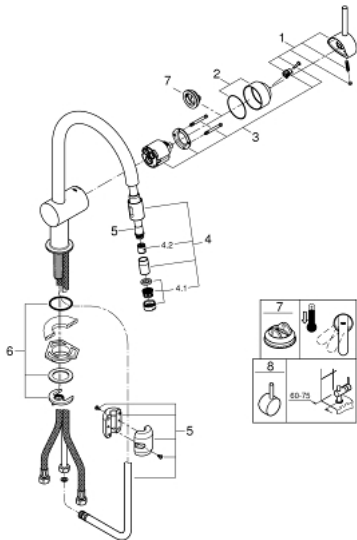

32 918 000 MINTA EINHAND-SPÜLTISCHBATTERIE, 1/2"

PRODUKTBESCHREIBUNG

- Farbe: chrom
- C-Auslauf
- Einlochmontage
- GROHE Long-Life Oberfläche
- GROHE SilkMove 46 mm Keramikkartusche
- herausziehbarer Mousseerauslauf
- variabel einstellbare Mengenbegrenzung
- schwenkbarer Rohauslauf
- Schwenkbereich 360°
- Eigensicher gegen Rückfließen
- flexible Anschlusschläuche
- Schnell-Montage-System
- Maximaler Durchfluss (bei 3 bar): 10.5 l/min

32 918 000 MINTA EINHAND-SPÜLTISCHBATTERIE, 1/2"

ERSATZTEILE, Oktober 2015 – jetzt

- 1: Hebel (Bestell-Nr. 46015000)
- 2: Kappe (Bestell-Nr. 46025000)
- 3: Kartusche (Bestell-Nr. 46048000)
- 4: Spülbrause (Bestell-Nr. 46925000)
- 4.1: Mousseur (Bestell-Nr. 13952000)
- 4.2: Rückflussverhinderer (Bestell-Nr. 08565000)
- 5: Schlauch für Spültischbatterien mit herausziehbarer Dual Spülbrause oder Mousseorauslauf (Bestell-Nr. 48293000)
- 6: Gegenverschraubung (Bestell-Nr. 46345000)
- 7: Temperaturbegrenzer (Bestell-Nr. 46375000)*
- 8: Hebel (Bestell-Nr. 40684000)*